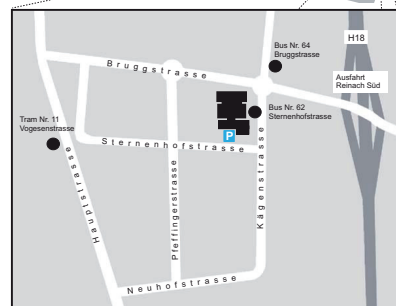

2010 - Charles BUTTNER - Président du Conseil Général du Haut-Rhin

Accès / Anfahrt

Anreise per Auto:
Endress+Hauser befindet sich in der Nähe der Autobahn J18 Richtung Délémont. Nehmen Sie die Ausfahrt Reinach Süd und biegen Sie beim Kreisverkehr links ab.

Arrivée en voiture:
Endress+Hauser se situe à proximité de l'autoroute J18 direction Délémont. Prendre la sortie Reinach Süd, au rond point tourner à gauche.

Partenaires / Partner :

- Agentur für Arbeit Freiburg
- Amt für Wirtschaft und Arbeit Basel-Stadt
- Association Féd. Gén. des Etudiants de Strasbourg (AFGES)
- awell Aktiengesellschaft
- Banque Populaire d'Alsace
- Cercle Pierre Pflimlin
- CCI de Région Alsace
- connex kreativ marketing GmbH
- Conseil Général du Haut-Rhin
- Conseil Régional d'Alsace
- Conseil Interprofessionnel des Vins d'Alsace (CIVA)
- Endress+Hauser Flowtec
- Ernst & Young Freiburg
- Eucor
- Europa-Park
- Fondation Entente Franco-Allemande
- Georg H. Endress Stiftung
- Grandhotel Römerbad Badenweiler
- Herrenknecht AG
- HLB Groupe Cofimé
- Hugel & Fils Riquewihr
- Imprimerie Friedling Graphique
- Karl Storz GmbH & Co. KG
- Liebherr-France SAS
- Lohr Industrie
- Mercedes-Benz Niederlassung Freiburg
- Novartis
- Pôle Emploi Alsace
- Regio Basiliensis
- Regio du Haut-Rhin
- RegioGesellschaft Schwarzwald-Oberrhein
- Regio TriRhena Impuls-Stiftung
- Sanofi Pasteur MSD GmbH
- Schleiner + Partner Kommunikation
- Swiss International Airlines